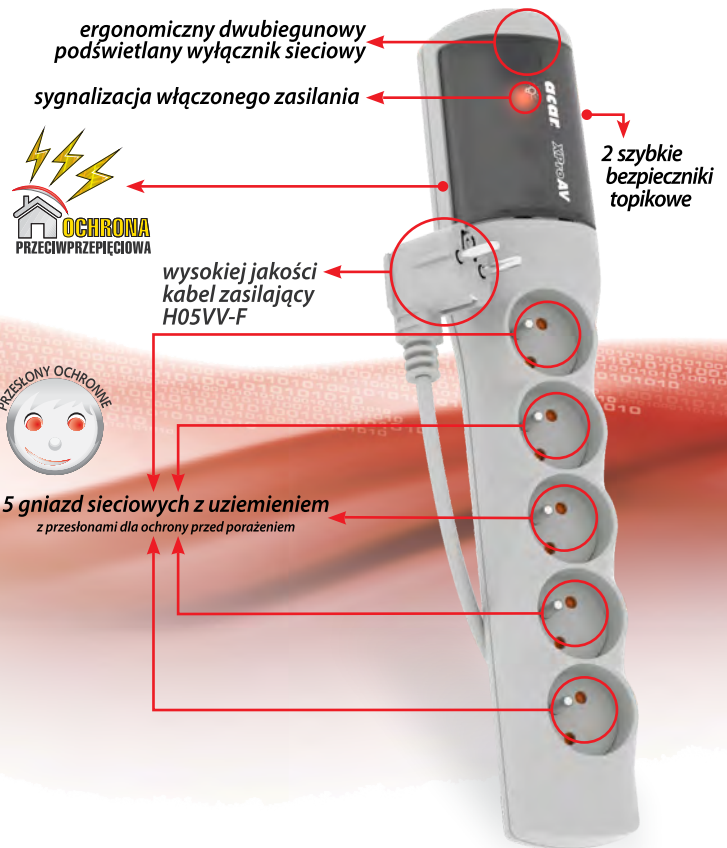

- 5 GNIAZD SIECIOWYCH Z UZIEMIENIEM**
- 2 SZYBKI BEZPIECZNIKI TOPIKOWE**
- GNIAZDA BEZPIECZNE DLA DZIECI**
- OCHRONA PRZECIWPRIĘCIOWA**
- PODŚWIETLANY WYŁĄCZNIK DWUBIEGUNOWY**
- DOSTĘPNE DŁUGOŚCI KABLA: 1.5m, 3m, 5m**

Wyjątkowy, nowoczesny design, wysoka jakość wykonania oraz niespotykane w konkurencyjnych produktach właściwości użytkowe wyróżniają rodzinę **acar XProAV**. Urządzenia zostały zaprojektowane z myślą o najbardziej wymagających użytkownikach, a w procesie produkcji nie przewidziano miejsca nawet na najmniejszy kompromis. **acar XProAV** to podstawowy model, posiadający wszystkie najlepsze cechy serii **acar XP** – wyłącznik zintegrowany z obudową, szybkie bezpieczniki topikowe montowane w wysuwanym module, niewielkie wymiary oraz zwartą i sztywną konstrukcję. Urządzenie posiada 5 gniazd z uziemieniem oraz kontrolkę zasilania. Charakteryzuje się dużą trwałością oraz wysoką wartością użytkową.

2 SZYBKI BEZPIECZNIKI TOPIKOWE

5 GNIAZD SIECIOWYCH 10A Z UZIEMIENIEM I PRZESŁONAMI OCHRONNYMI

DWUBIEGUNOWY ZINTEGROWANY WYŁĄCZNIK SIECIOWY Z SYGNALIZACJĄ ZASILANIA